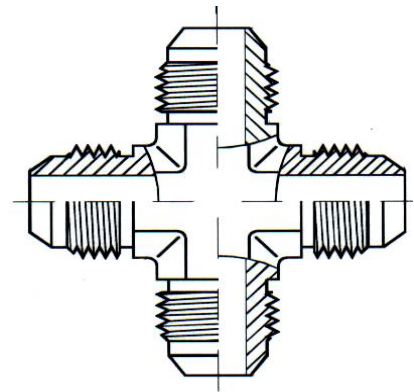

## FICHE TECHNIQUE

### CROIX EGALE JIC

Température de service : -20°C / +100°C  
Acier EZ

Désignation	Ø Tube	Filetage
<b>CX.MJ 7/16</b>	6	7/16
<b>CX.MJ 1/2</b>	8	1/2
<b>CX.MJ 9/16</b>	10	9/16
<b>CX.MJ 3/4</b>	12	3/4
<b>CX.MJ 7/8</b>	16	7/8
<b>CX.MJ 1"1/16</b>	20	1"1/16
<b>CX.MJ 1"5/16</b>	25	1"5/16
<b>CX.MJ 1"5/8</b>	30	1"5/8
<b>CX.MJ 1"7/8</b>	38	1"7/8