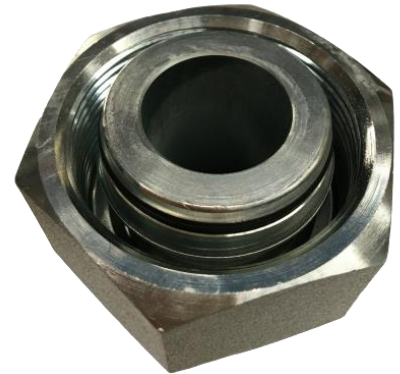

**FICHE TECHNIQUE**  
**INTERLOCK FEMELLE DIN**  
**SERIE FORTE COUDE 90°**

**Température de service : -20°C / +100°C**  
**Acier EZ**

Désignation	Ø Int. Tuyau		Filetage
	Pouces	DN	Met - Tube
<b>THP 19 ETAFO 20 90</b>	3/4	19	30x2-20
<b>THP 19 ETAFO 25 90</b>	3/4	19	36x2-25
<b>THP 25 ETAFO 25 90</b>	1	25	36x2-25
<b>THP 25 ETAFO 30 90</b>	1	25	42x2-30
<b>THP 32 ETAFO 38 90</b>	1"1/4	32	52x2-38