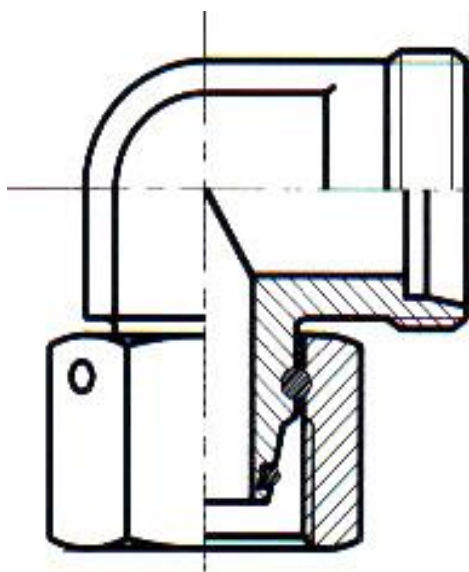

FICHE TECHNIQUE
RACCORDS DIN
COUDE ORIENTABLE 90°

Température de service : -20°C / +100°C
Acier EZ

Série L :

Désignation	Ø Tube	Met -TUBE
27 DL 06	6	12x150-06
27 DL 08	8	14x150-08
27 DL 10	10	16x150-10
27 DL 12	12	18x150-12
27 DL 15	15	22x150-15
27 DL 18	18	26x150-18
27 DL 22	22	30x200-22
27 DL 28	28	36x200-28
27 DL 35	35	45x200-35
27 DL 42	42	52x200-42

Série S :

Désignation	Ø Tube	Met -TUBE
27 DS 06	6	14x150-06
27 DS 08	8	16x150-08
27 DS 10	10	18x150-10
27 DS 12	12	20x150-12
27 DS 14	14	22x150-14
27 DS 16	16	24x150-16
27 DS 20	20	30x200-20
27 DS 25	25	36x200-25
27 DS 30	30	42x200-30
27 DS 38	38	52x200-38