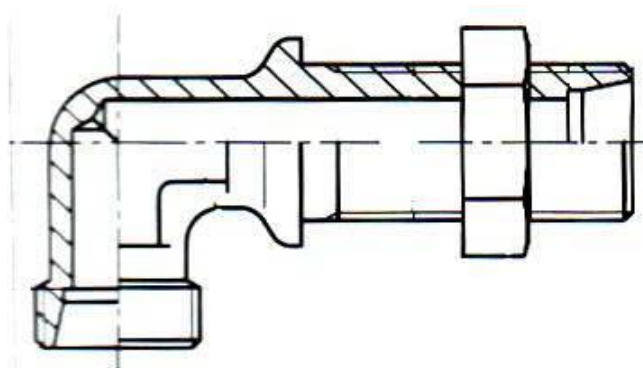

FICHE TECHNIQUE

RACCORDS DIN

COUDE CLOISON

Température de service : -20°C / +100°C
Acier EZ

Série L :

| Désignation | Ø Tube | Met -TUBE |
|-------------|--------|-----------|
| 7 DL 06 CL | 6 | 12x150-06 |
| 7 DL 08 CL | 8 | 14x150-08 |
| 7 DL 10 CL | 10 | 16x150-10 |
| 7 DL 12 CL | 12 | 18x150-12 |
| 7 DL 15 CL | 15 | 22x150-15 |
| 7 DL 18 CL | 18 | 26x150-18 |
| 7 DL 22 CL | 22 | 30x200-22 |
| 7 DL 28 CL | 28 | 36x200-28 |
| 7 DL 35 CL | 35 | 45x200-35 |
| 7 DL 42 CL | 42 | 52x200-42 |

Diffusion Spécialisée de Flexibles
444, Rue des Jonchères Bât. 16
69730 GENAY

Tél. : 04.37.40.84.17/ Fax : 04.37.40.84.16/ Mail : contact@dsf-lyon.fr

Série S :

| Désignation | Ø Tube | Met -TUBE |
|-------------------|--------|-----------|
| 7 DS 06 CL | 6 | 14x150-06 |
| 7 DS 08 CL | 8 | 16x150-08 |
| 7 DS 10 CL | 10 | 18x150-10 |
| 7 DS 12 CL | 12 | 20x150-12 |
| 7 DS 14 CL | 14 | 22x150-14 |
| 7 DS 16 CL | 16 | 24x150-16 |
| 7 DS 20 CL | 20 | 30x200-20 |
| 7 DS 25 CL | 25 | 36x200-25 |
| 7 DS 30 CL | 30 | 42x200-30 |
| 7 DS 38 CL | 38 | 52x200-38 |